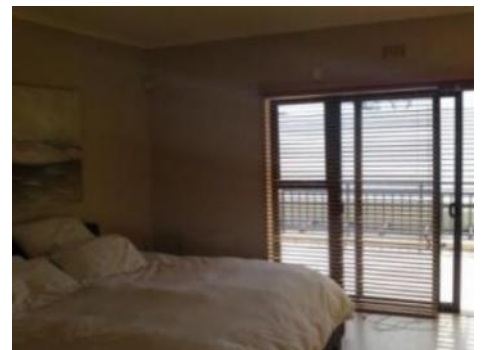

Plattekloof

search for property ZAF-040027

Schönes neues Heim in Plattekloof

constructed area:	190 m ²	energy certificate:	in process
plot area:	165 m ²		
bedrooms:	3		
bathrooms:	3		
sea view:	-	price:	on request

Plattekloof

search for property ZAF-040027

Details:

Tolles Haus in Plattekloof, mit Blick auf die Bergkette, einer gut ausgestatteten Küche, 3 Schlafzimmern und 3 Bädern. In der Umgebung gibt es ein Krankenhaus, Schulen und eine Anbindung direkt zum Strand.