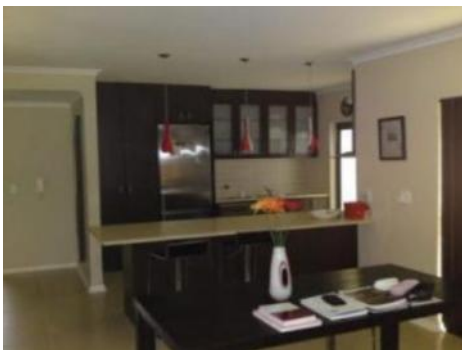

Plattekloof

search for property ZAF-040027

Details:

Tolles Haus in Plattekloof, mit Blick auf die Bergkette, einer gut ausgestatteten Küche, 3 Schlafzimmern und 3 Bädern. In der Umgebung gibt es ein Krankenhaus, Schulen und eine Anbindung direkt zum Strand.