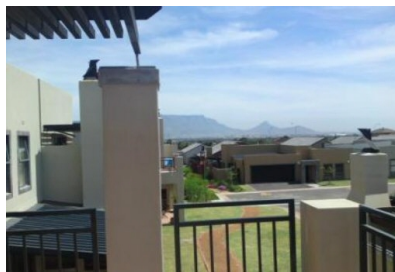

Plattekloof

search for property ZAF-040027

PORTA MONDIAL®

Your home. Our passion.