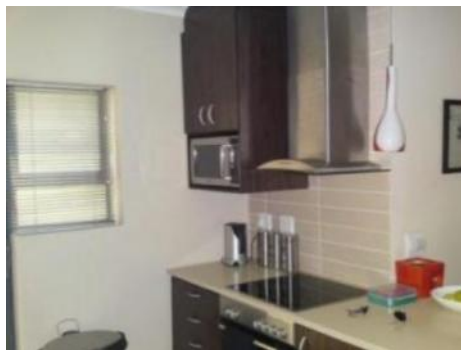

Plattekloof

search for property ZAF-040027

Schönes neues Heim in Plattekloof

constructed area:	190 m ²	energy certificate:	in process
plot area:	165 m ²		
bedrooms:	3		
bathrooms:	3		
sea view:	-	price:	on request

Plattekloof

search for property ZAF-040027

Details:

Tolles Haus in Plattekloof, mit Blick auf die Bergkette, einer gut ausgestatteten Küche, 3 Schlafzimmern und 3 Bädern. In der Umgebung gibt es ein Krankenhaus, Schulen und eine Anbindung direkt zum Strand.