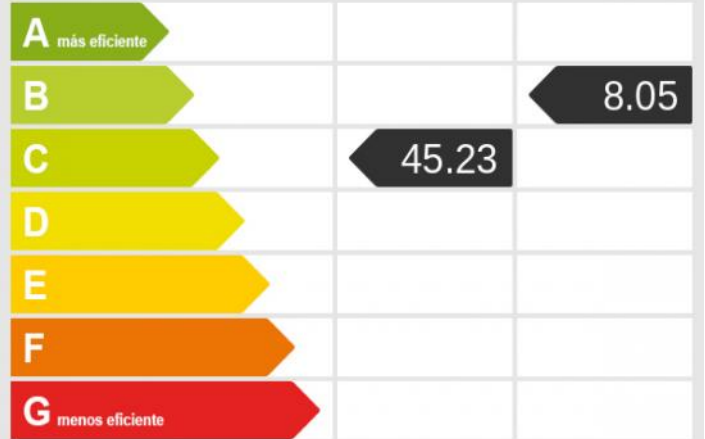

Consumo de energía kWh/m² año

Emisiones kg CO₂/m² año

Energieskala