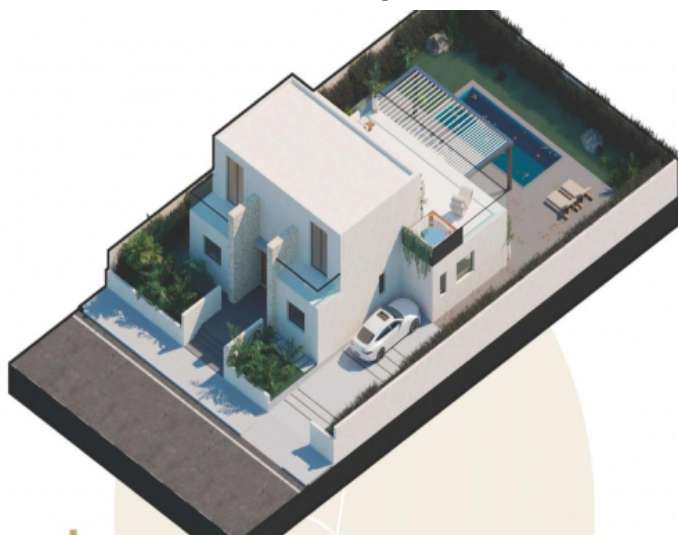

Bahia Grande

Objekt-Nr. MAL-119607

PORTA MONDIAL®

Your home. Our passion.

Modernes Neubauchalet in beliebtem Wohngebiet in Bahia Grande

Wohnfläche: 237 m²

Energiezertifikat: in Arbeit

Grundstück: 614 m²

Schlafzimmer: 3

Badezimmer: 3

Meerblick: -

Preis: € 1.750.000,-

Bahia Grande

Objekt-Nr. MAL-119607

Objektbeschreibung:

Exklusives Neubauchalet in Bahia Grande.

Die moderne Neubauvilla verfügt über 237 qm bebaute Fläche. Im Erdgeschoss befinden sich der Eingangsbereich, 2 Schlafzimmer, sowie 2 Badezimmer, neben dem offenen Wohnbereich mit integrierter Küche, sowie eine tolle überdachte Terrasse mit Blick auf den garten und den Poolbereich.

Treppe

Bahia Grande

Objekt-Nr. MAL-119607

Innendesign

Villa bei Nacht

Plan der Villa mit Pool